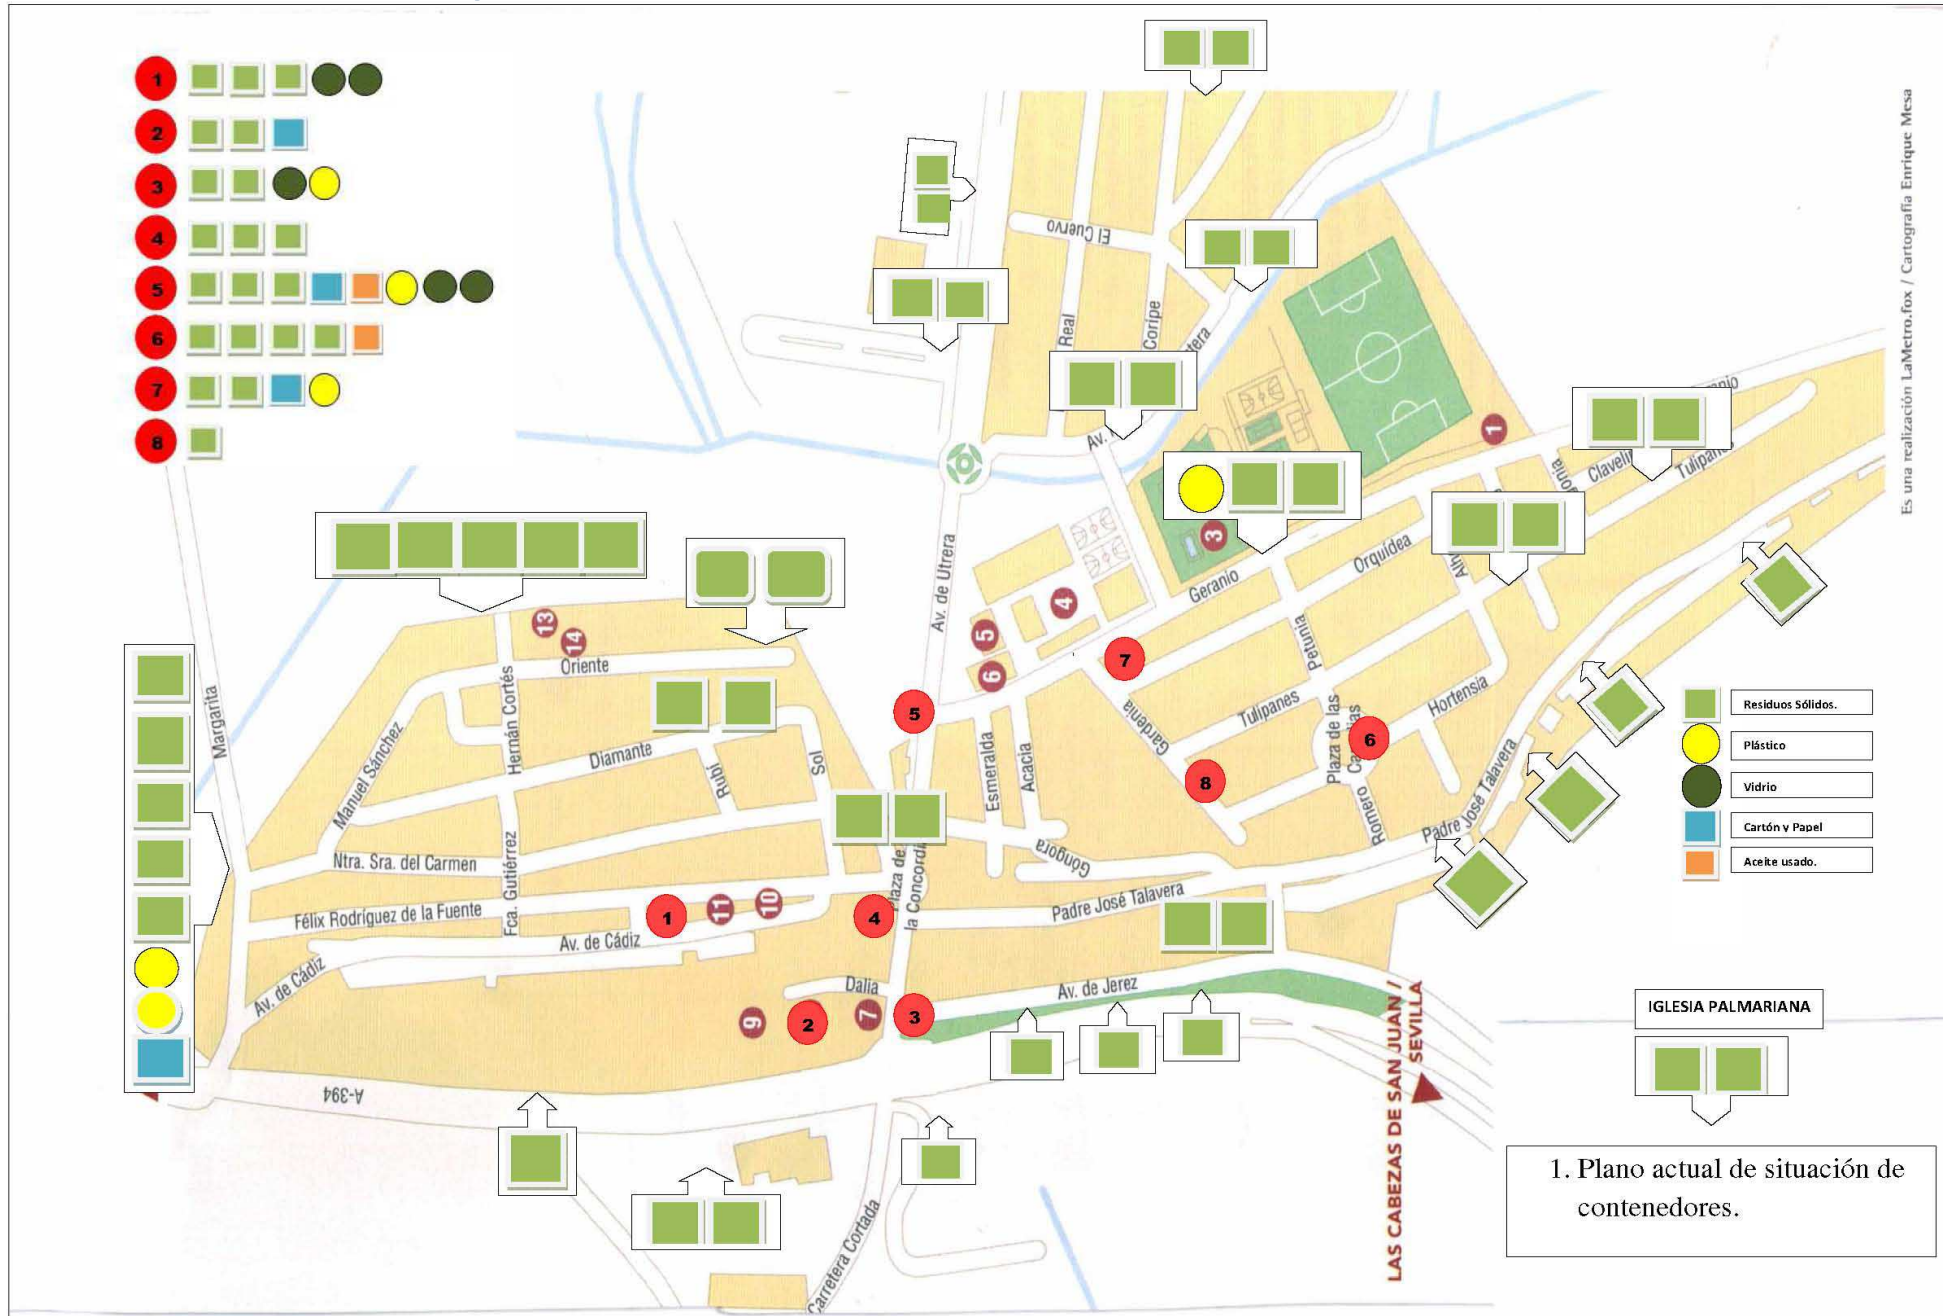

¡ENCUENTRA TU CONTENEDOR!

¡AYÚDANOS A CUIDAR NUESTRO PUEBLO!